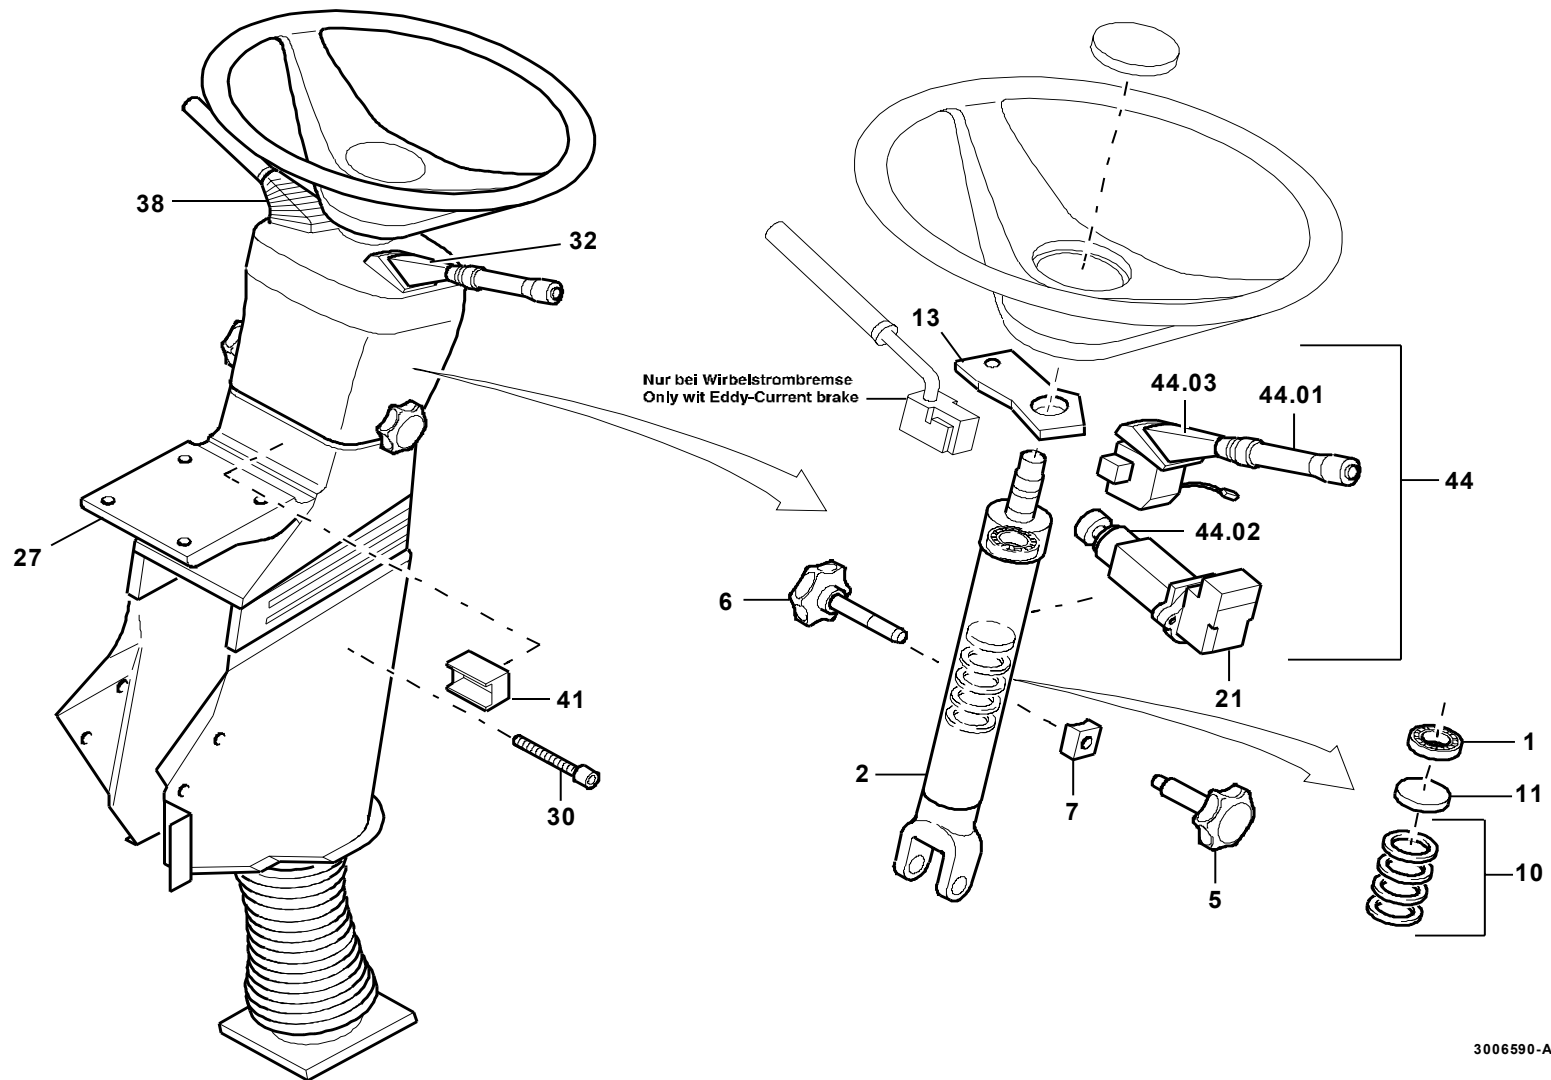

**GROVE**

LENKUNG FAHRERHAUS (DAIMLER BENZ)  
STEERING DRIVERS CAB (DAIMLER BENZ)

BILDТАFЕL  
PICTORIAL DISPLAY

07.04

**3006590-ETL A**

1/2

**GMK 3050**  
**BE 550**  
**G 231**

**GROVE**<sup>®</sup>LENKUNG FAHRERHAUS (DAIMLER BENZ)  
STEERING DRIVERS CAB (DAIMLER BENZ)BILDТАFEL  
PICTORIAL DISPLAY**GMK 3050**  
**BE 550**  
**G 231**

07.04

**3006590-ETL A**

2/2